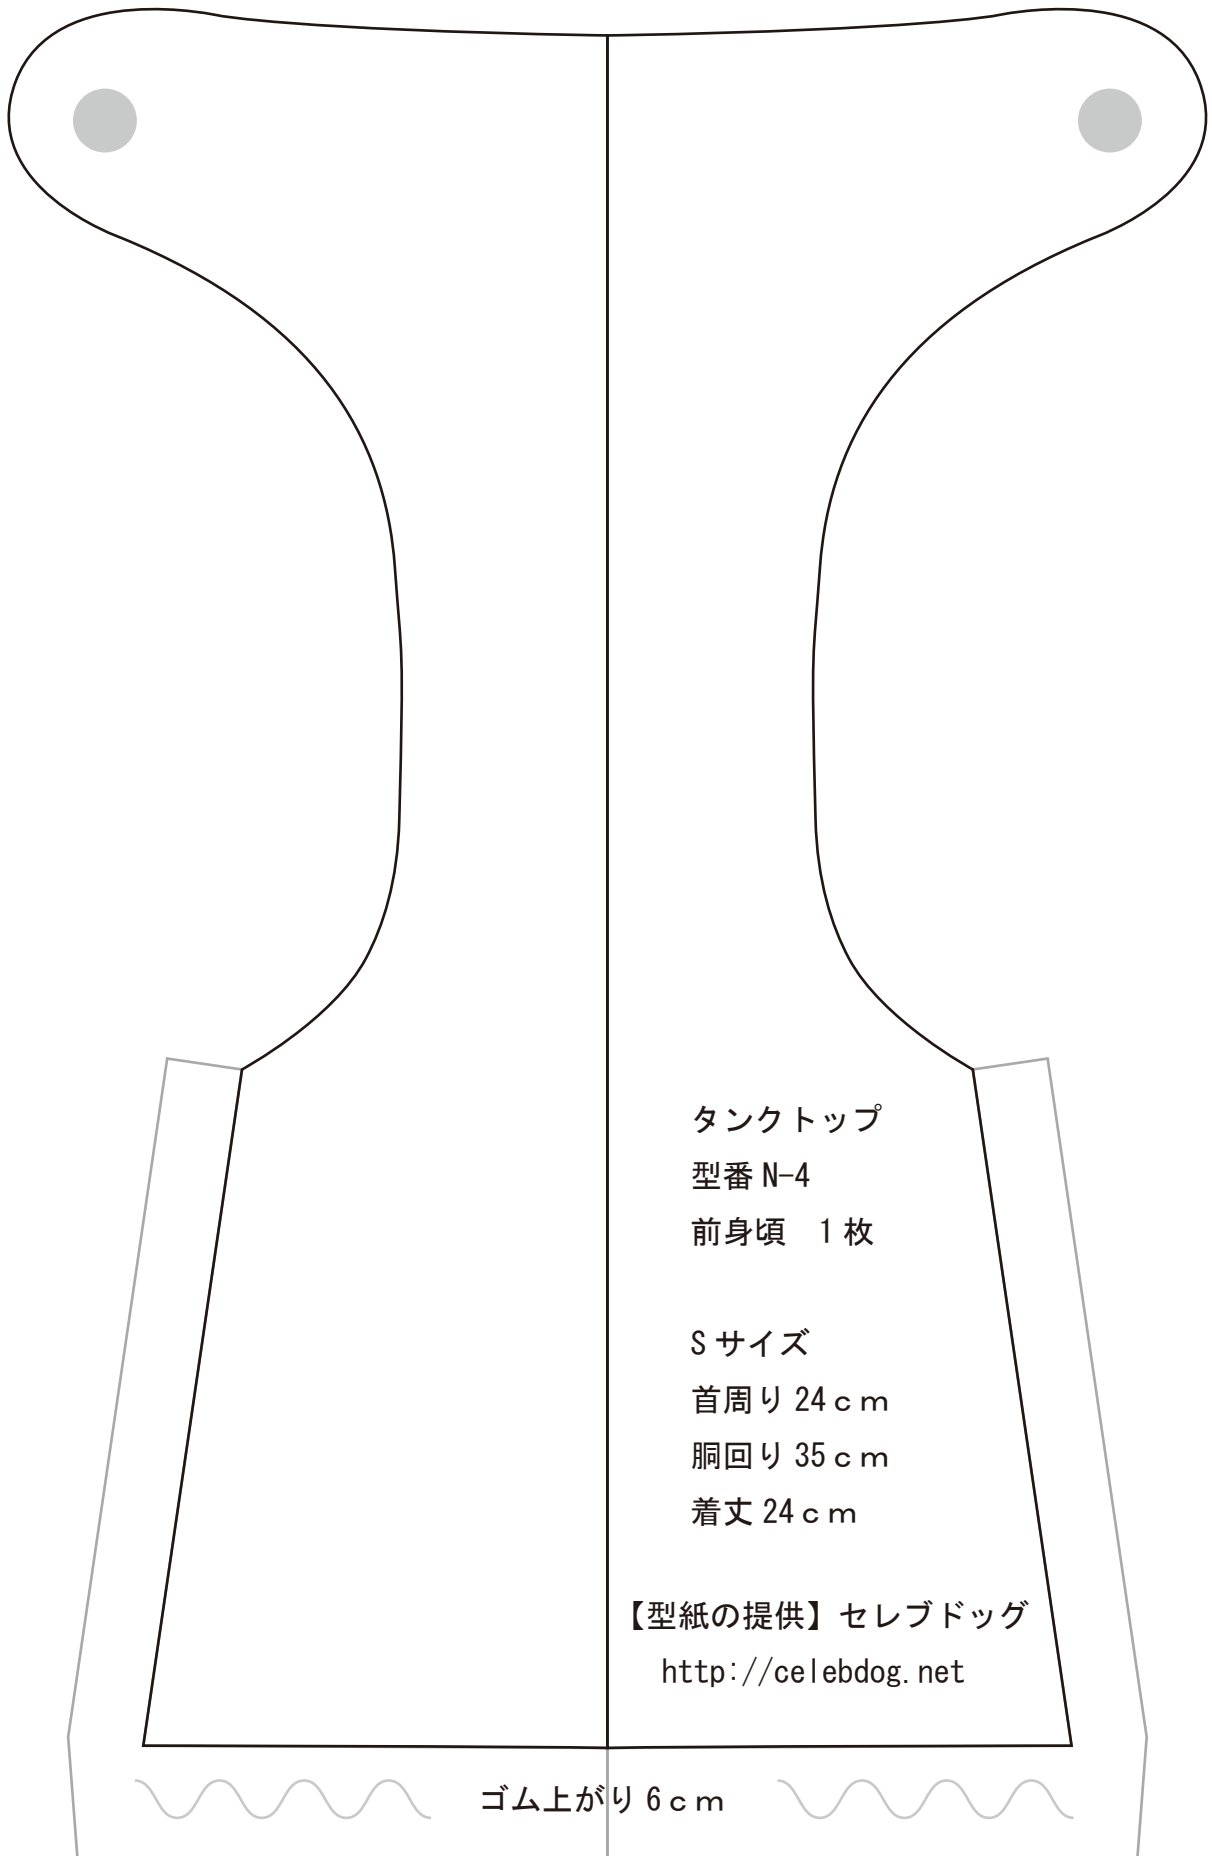

縫い代 10mm

【型紙の提供】セレブドッグ

<http://celebdog.net>

タンクトップ

型番 N-4

後身頃 1枚

Sサイズ

首周り 24cm

胸回り 35cm

着丈 24cm

タン  
型番  
前身  
  
Sサ  
首周  
胴回  
着丈

【型紙の】  
http:

ゴム上がり 6cm

タンクトップ

型番 N-4

前身頃 1枚

Sサイズ

首周り 24cm

胸回り 35cm

着丈 24cm

【型紙の提供】セレブドッグ

<http://celebdog.net>

ゴム上がり 6cm